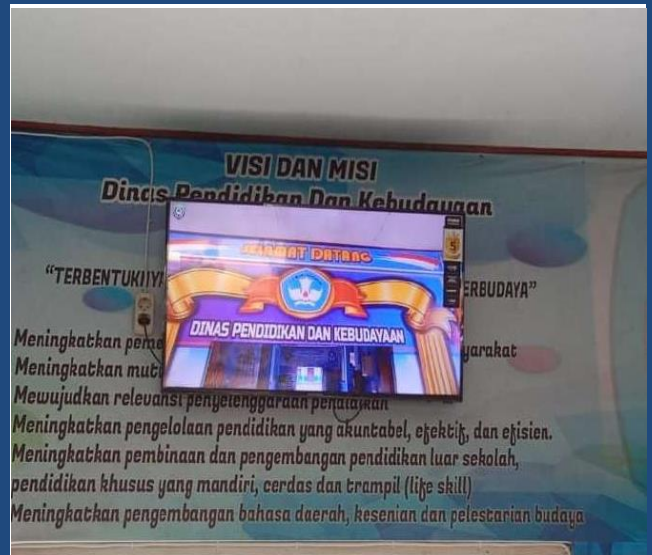

FASILITAS PADA DINAS PENDIDIKAN DAN KEBUDAYAAN

SARANA PRASARANA DAN FASILITAS KEAMANAN DAN KESELAMATAN PELAYANAN

HELM KESELAMATAN KERJA

ALAT PEMADAM KEBAKARAN RINGAN

KOTAK P3K

SARANA PRASARANA DAN FASILITAS PENGUNAAN LAYANAN

KURSI TAMU

KURSI TAMU

TV

TV

AIR MINUM

WIFI

TEMPAT CHARGER

TEMPAT BERMAIN ANAK